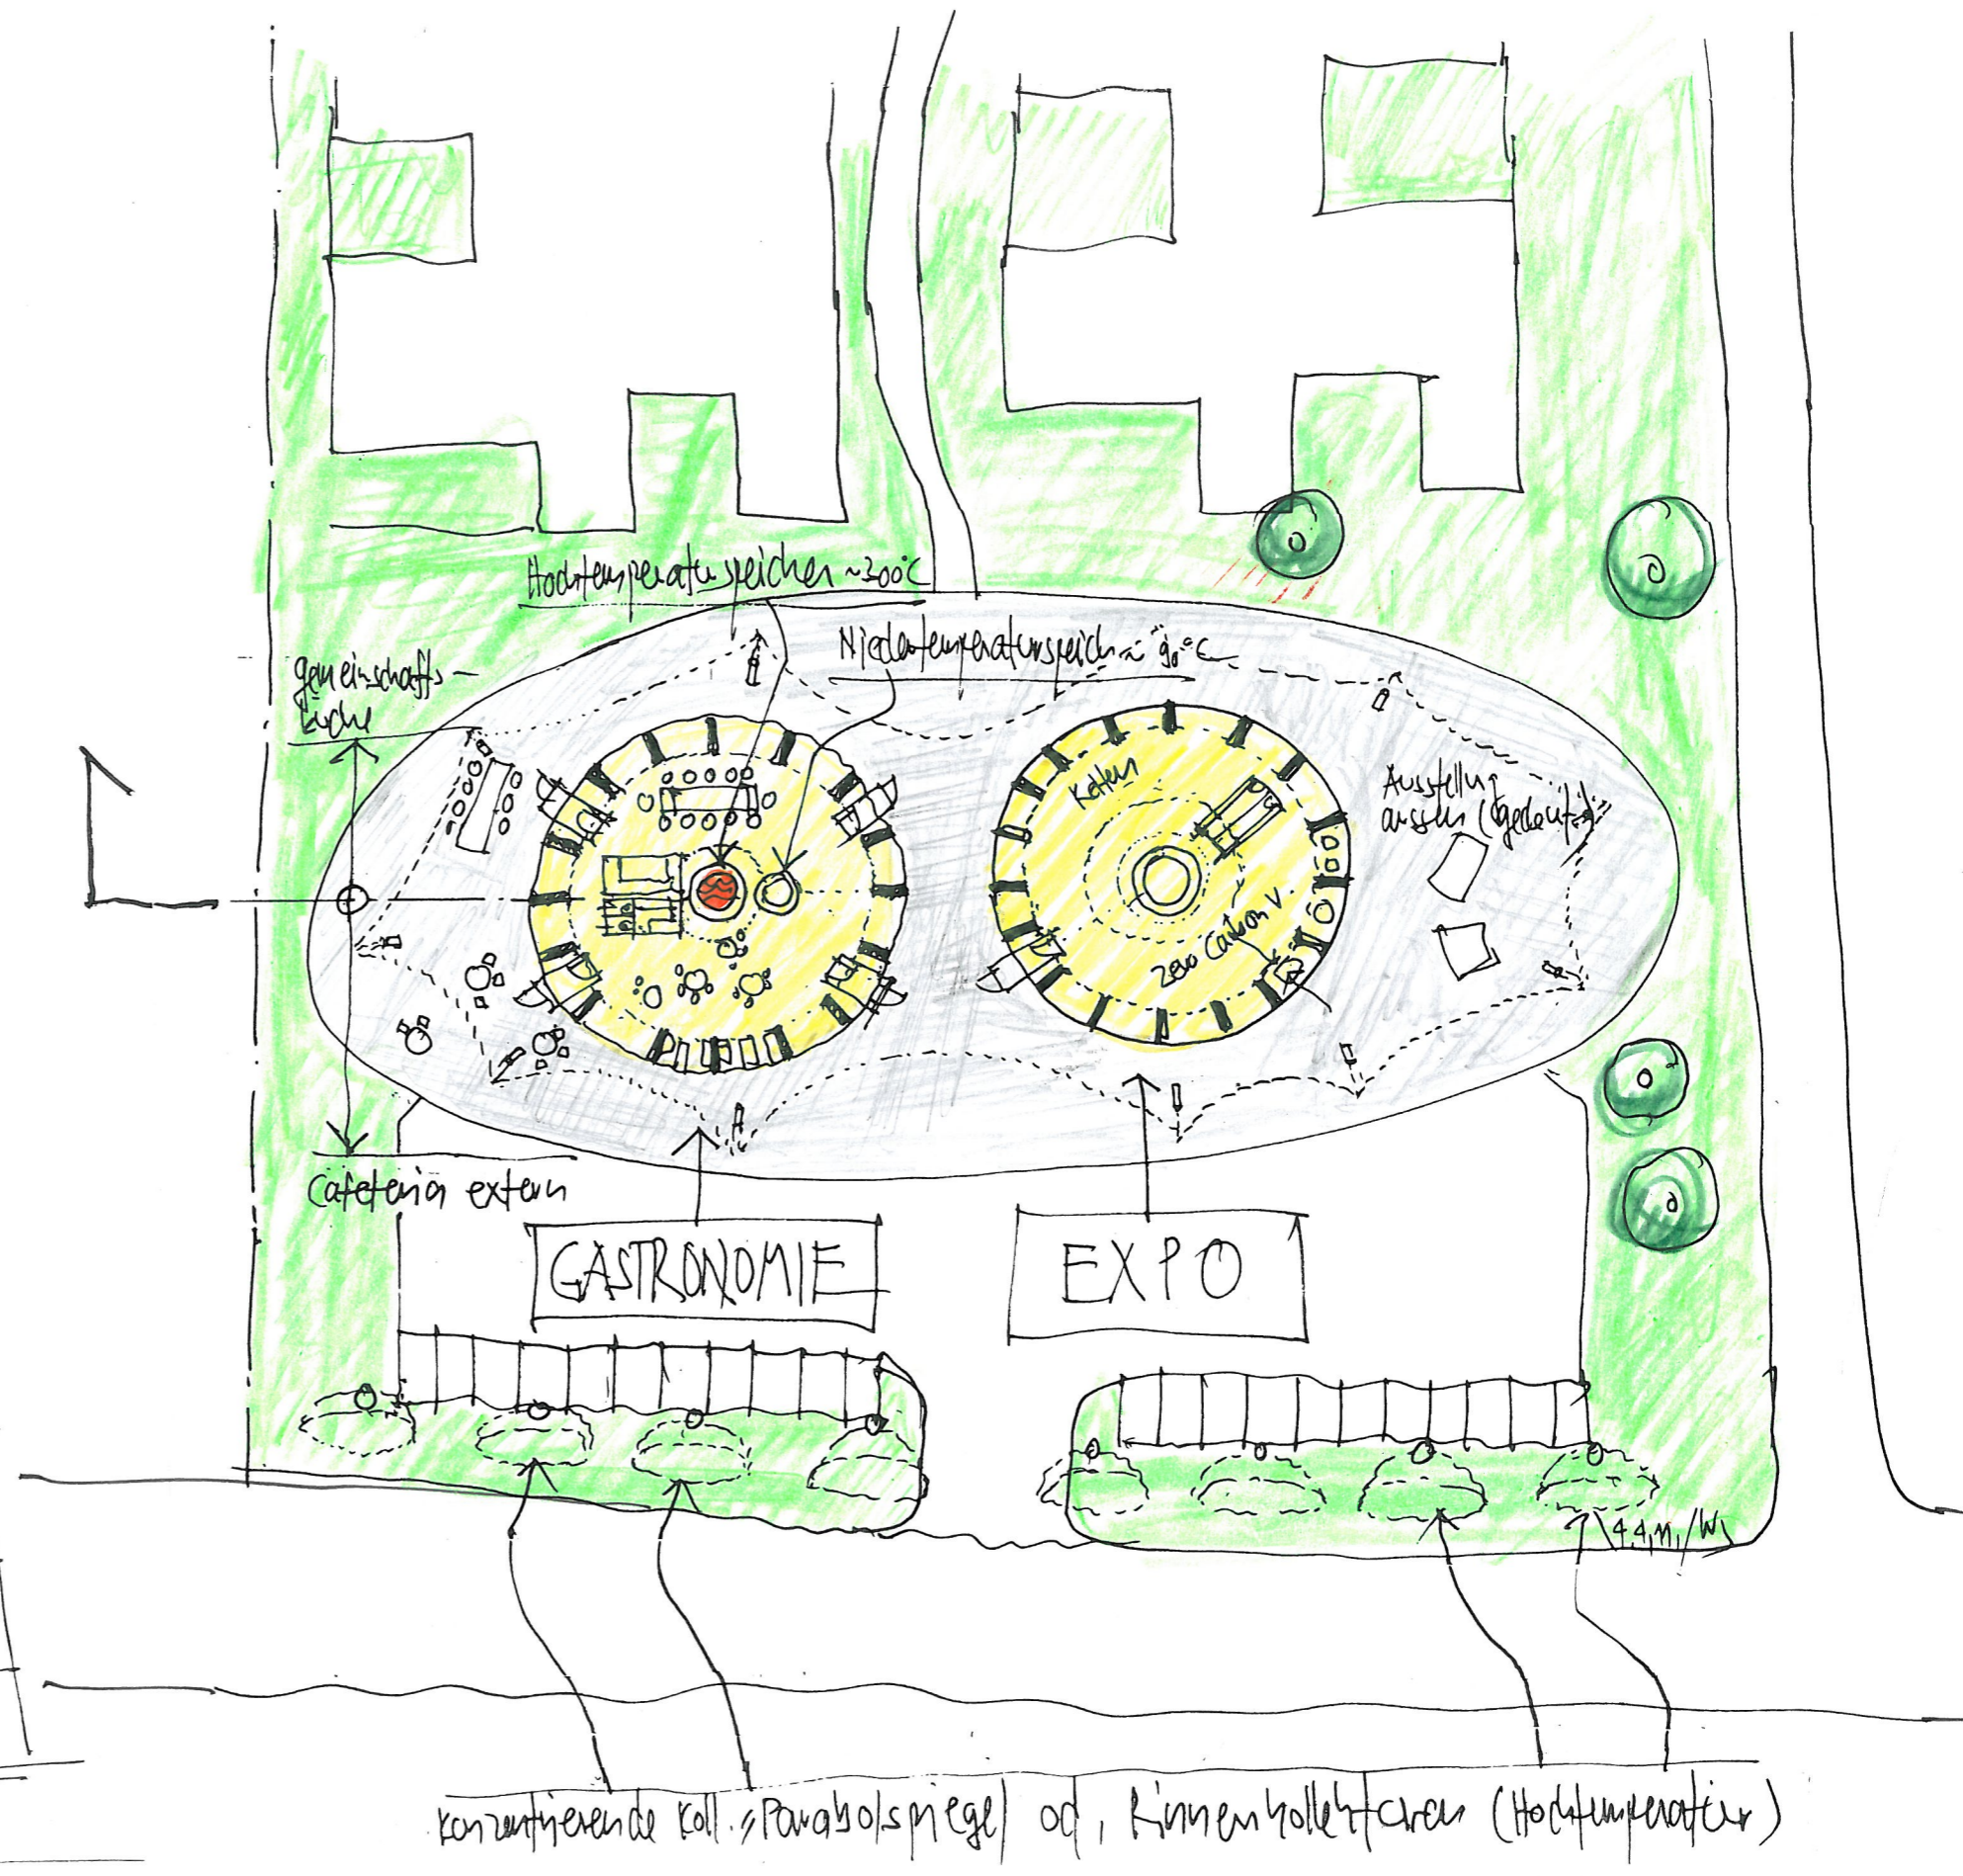

STADTGEMEINDE TRAISMAUER KG GEMEINLEBARN **WESTANSICHT**
HOCHENERGIEEFFIZIENTE WOHN SIEDLUNG ZERO CARBON VILLAGE – LEWANI DORF