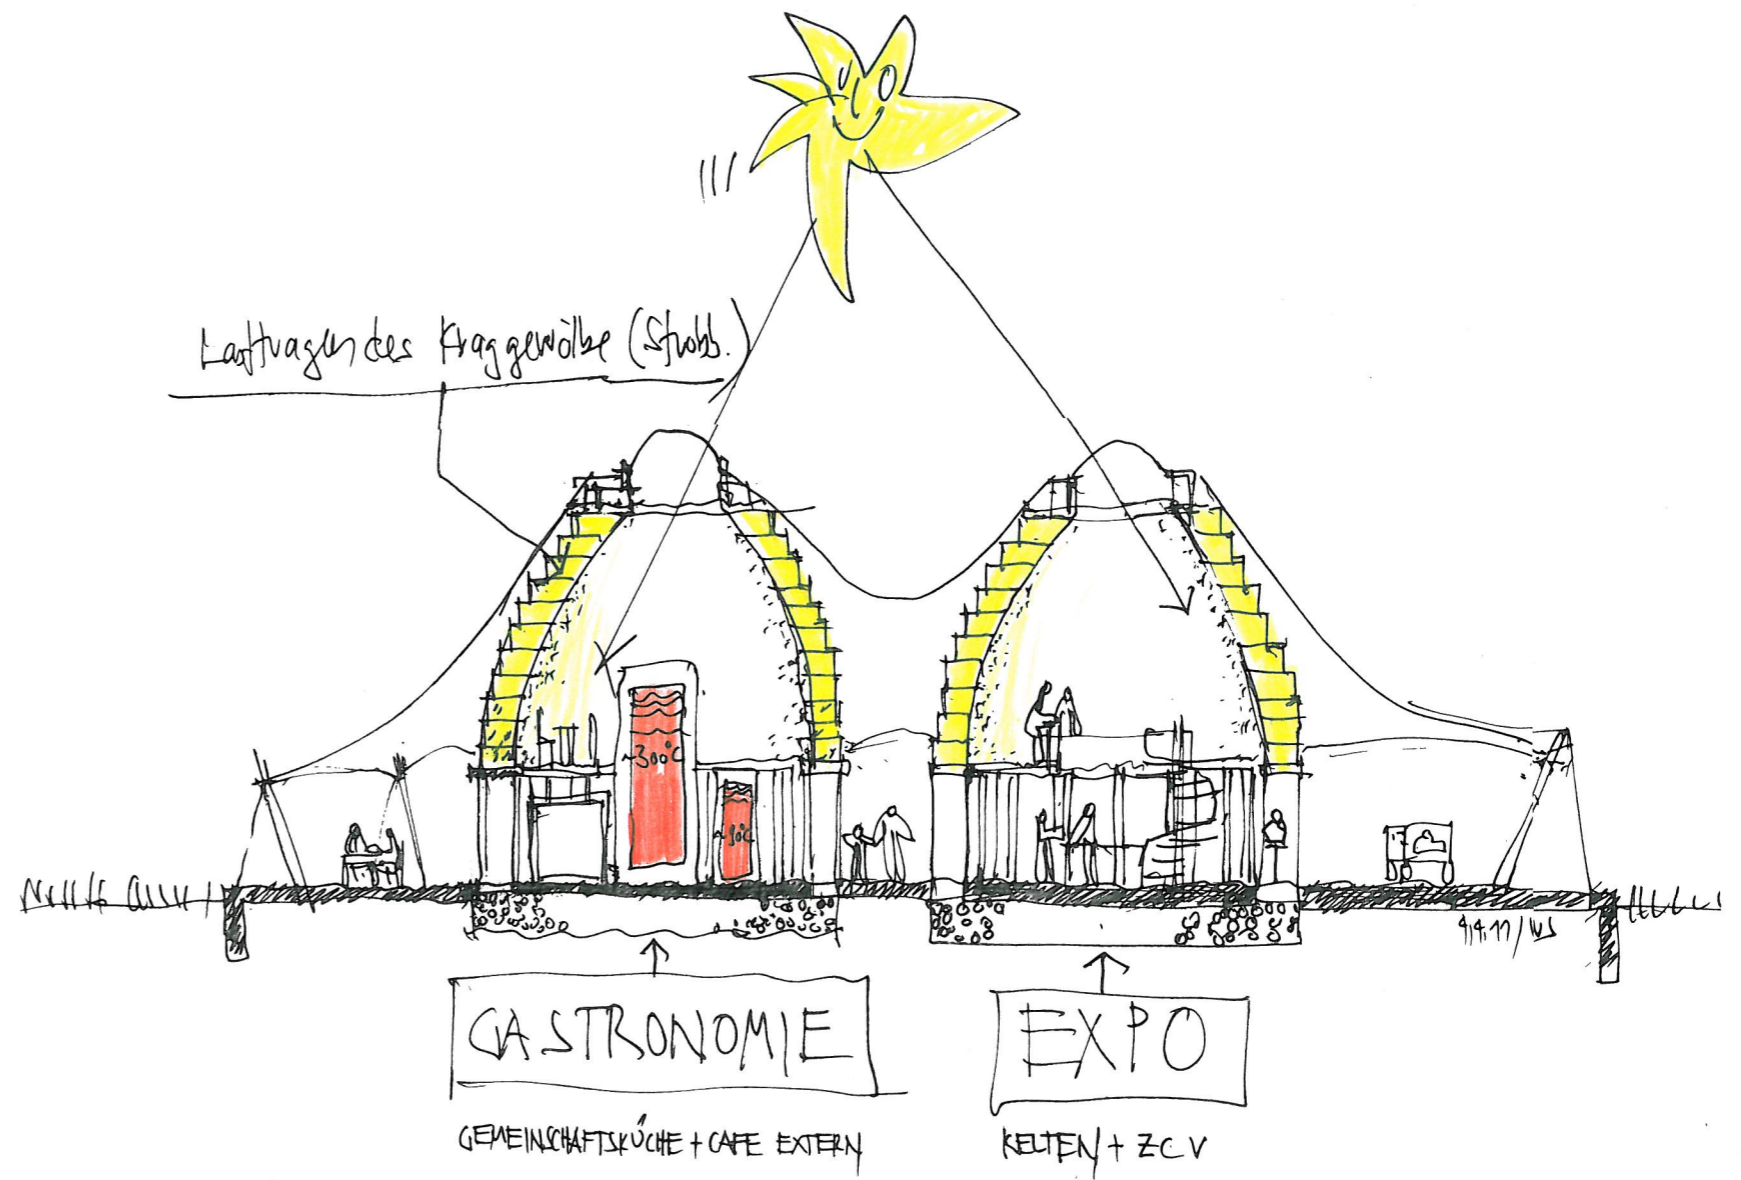

**STADTGEMEINDE TRAISMAUER KG GEMEINLEBARN**

**HOCHENERGIEEFFIZIENTE WOHNIEDLUNG ZERO CARBON VILLAGE – LEWANI DORF**

GASTRONOMIE  
GEMEINSCHAFTSKÜCHE  
CAFE EXTERN

EXPO  
KULTUR + ZCV

Konzentrations Kollektiv  
Parabol od Rinne

4.9.11/WJ

**STADTGEMEINDE TRAISMAUER KG GEMEINLEBARN** **WESTANSICHT**  
**HOCHENERGIEEFFIZIENTE WOHN SIEDLUNG ZERO CARBON VILLAGE – LEWANI DORF**

**STADTGEMEINDE TRAISMAUER KG GEMEINLEBARN** **GRUNDRISSE**  
**HOCHENERGIEEFFIZIENTE WOHN SIEDLUNG ZERO CARBON VILLAGE – LEWANI DORF**