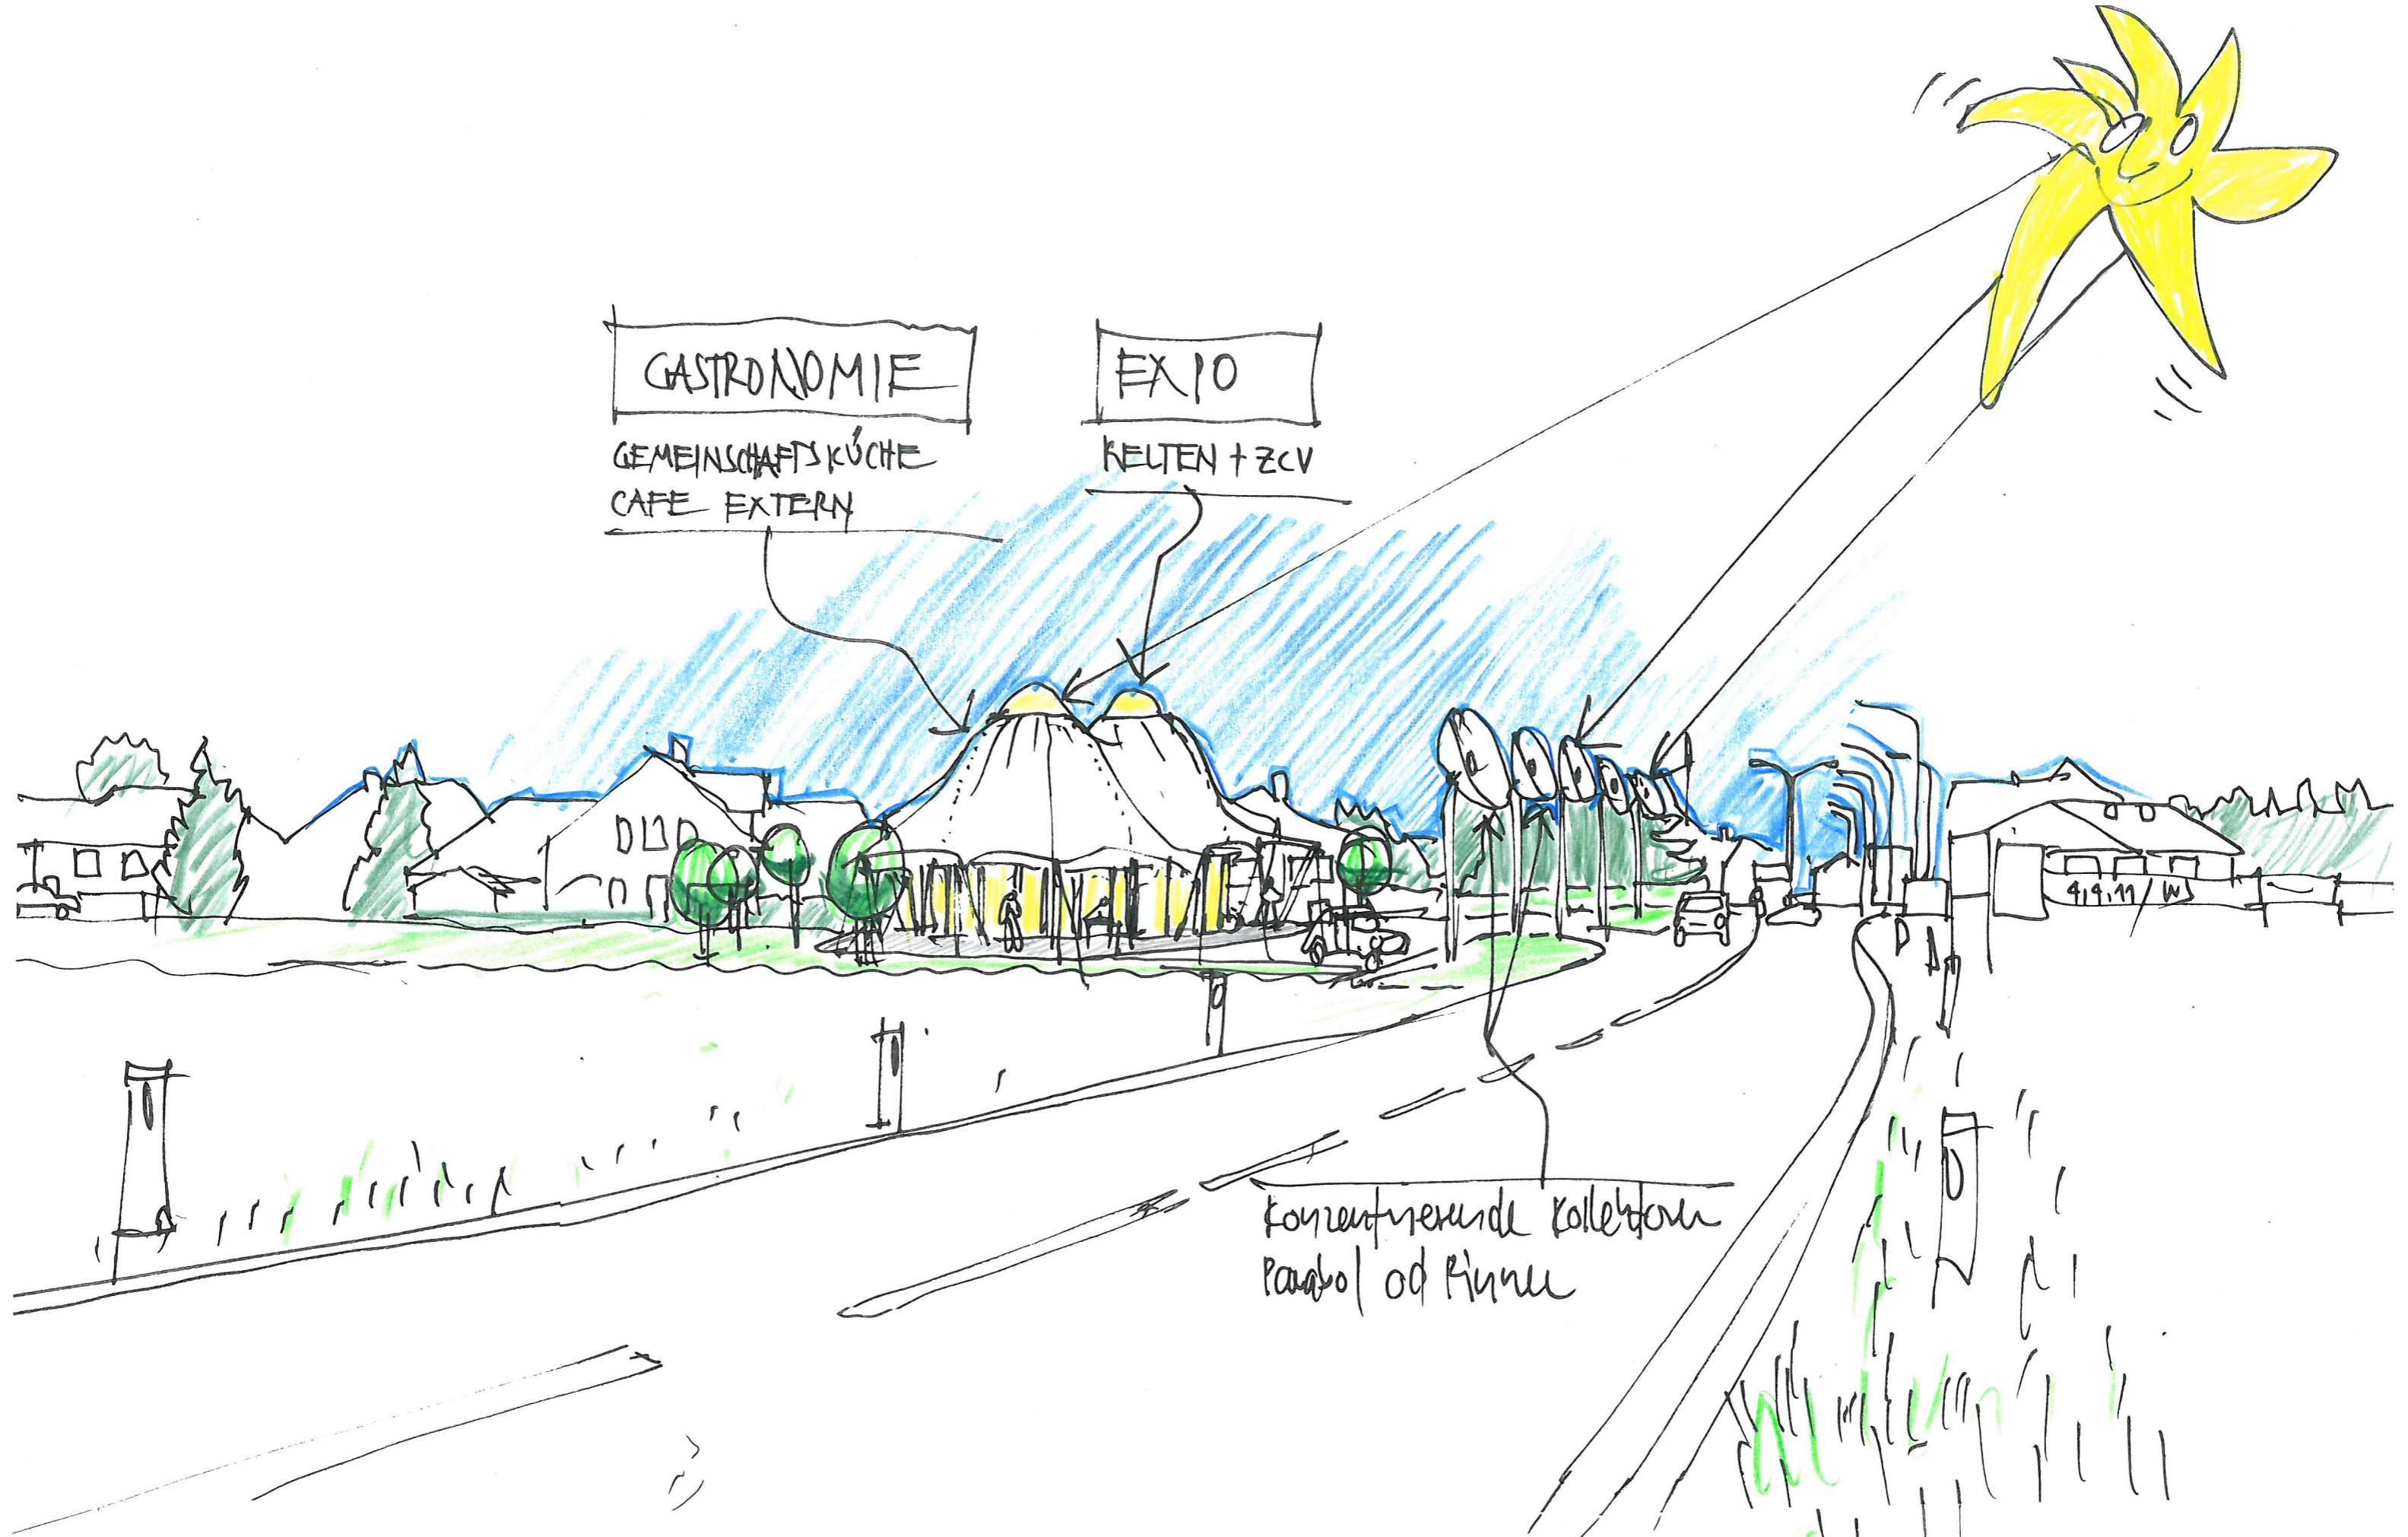

**STADTGEMEINDE TRAISMAUER KG GEMEINLEBARN**

**HOCHENERGIEEFFIZIENTE WOHNIEDLUNG ZERO CARBON VILLAGE – LEWANI DORF**

GASTRONOMIE  
GEMEINSCHAFTSKÜCHE  
CAFE EXTERN

EXPO  
KULTUR + ZCV

Konzentrations Kollektiv  
Parabol od Rinne

4.9.11/WJ

**STADTGEMEINDE TRAISMAUER KG GEMEINLEBARN** **WESTANSICHT**  
**HOCHENERGIEEFFIZIENTE WOHN SIEDLUNG ZERO CARBON VILLAGE – LEWANI DORF**

**STADTGEMEINDE TRAISMAUER KG GEMEINLEBARN** **GRUNDRISSE**  
**HOCHENERGIEEFFIZIENTE WOHN SIEDLUNG ZERO CARBON VILLAGE – LEWANI DORF**

**STADTGEMEINDE TRAISMAUER KG GEMEINLEBARN** **SCHNITTE**  
**HOCHENERGIEEFFIZIENTE WOHN SIEDLUNG ZERO CARBON VILLAGE – LEWANI DORF**

**STADTGEMEINDE TRAISMAUER KG GEMEINLEBARN BEISPIEL – PAVILLON VON ROLL  
HOCHENERGIEEFFIZIENTE WOHSIEDLUNG ZERO CARBON VILLAGE – LEWANI DORF**

**STADTGEMEINDE TRAISMAUER KG GEMEINLEBARN BEISPIEL – PAVILLON VON ROLL  
HOCHENERGIEEFFIZIENTE WOHNIEDLUNG ZERO CARBON VILLAGE – LEWANI DORF**